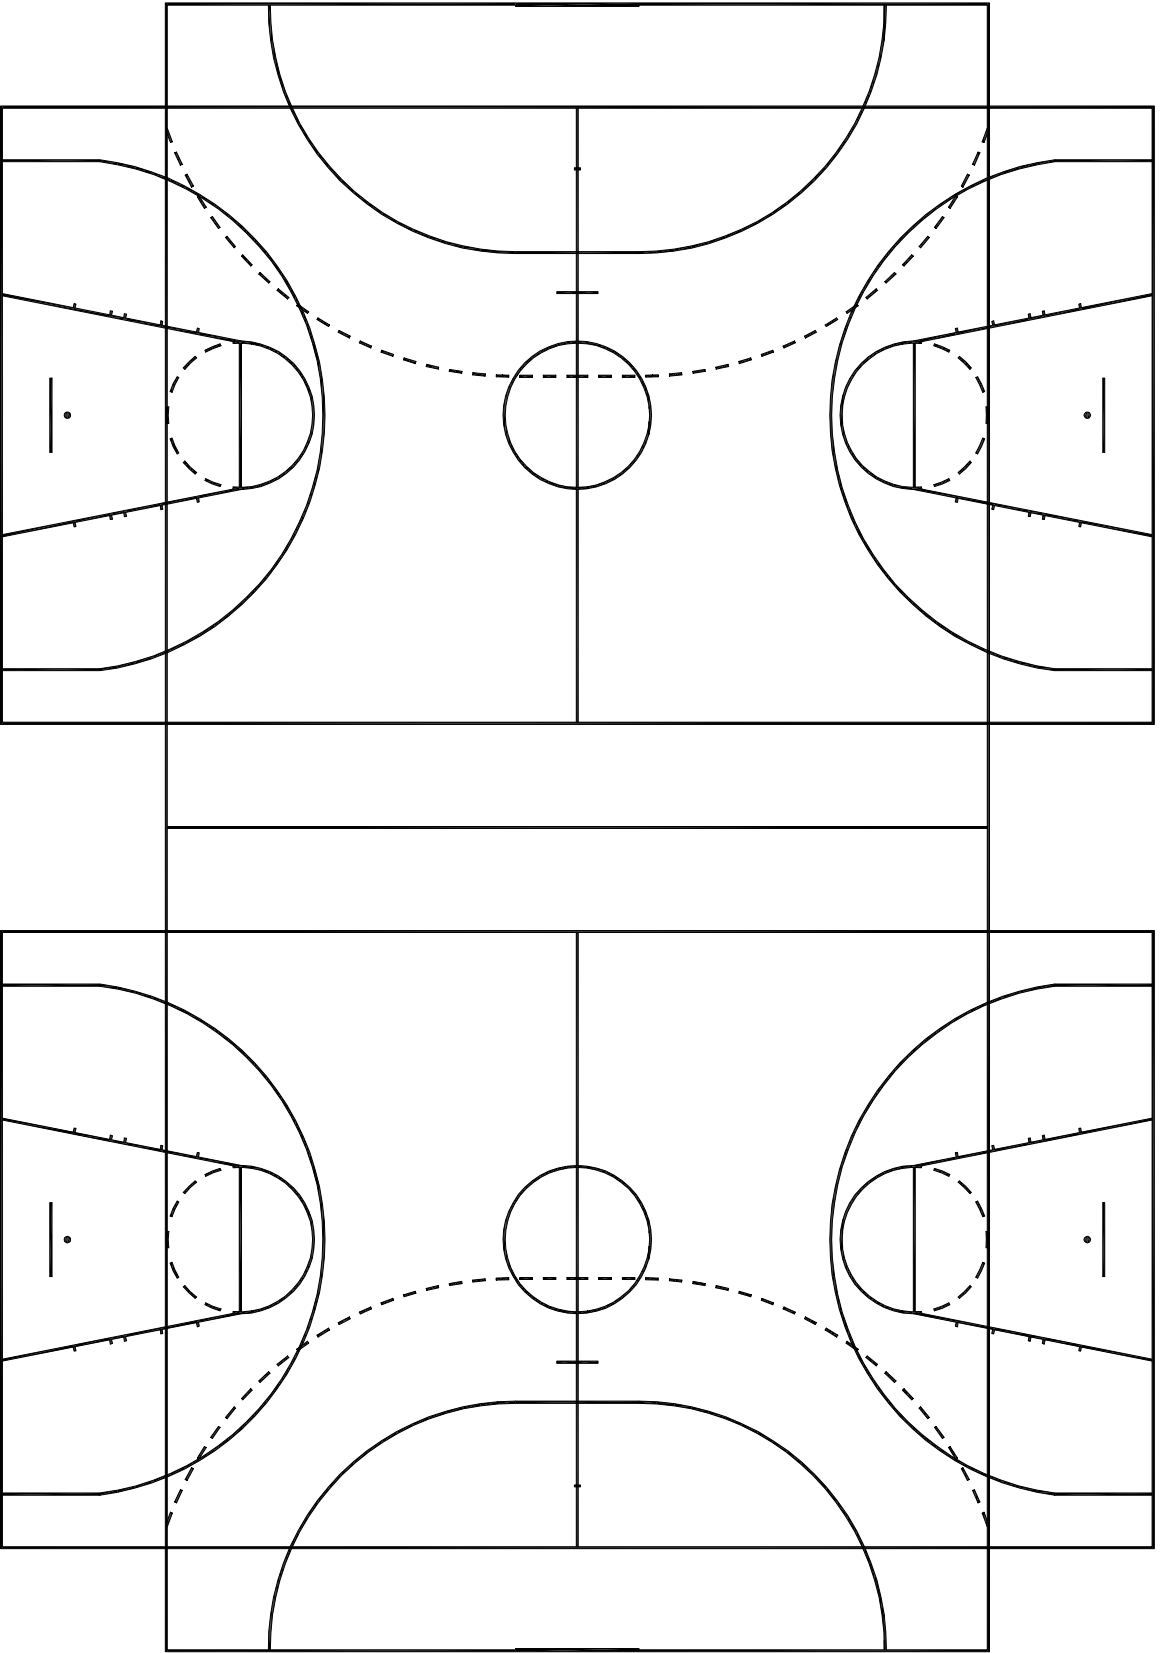

ROZMIESZCZENIE LINII DO KOSZYKÓWKI I MINI FUTBOLU NA BOISKU WIELOFUNKCYJNYM 32x44 m

3200

600

2000

600

200

2800

200

200

450

1500

500

4000

1500

450

200